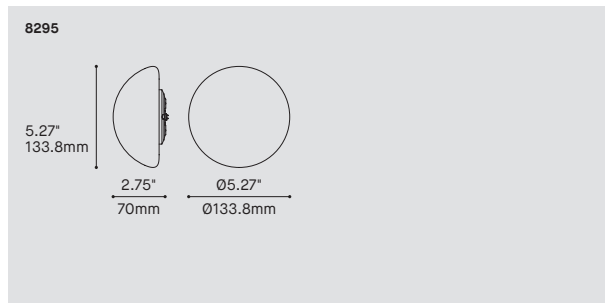

FAMILY FAMILLE

ORDERING SPECIFICATION	SPÉCIFICATION DE COMMANDE	CODE
MODEL MODÈLE	8295* ARENA – BALL * ARENA – BALL IS AN ACCESSORY LIGHT SOURCE USED WITH ARENA 8200, 8210 OR 8220 (SOLD SEPARATELY)	8295
LIGHT SOURCE SOURCE LUMINEUSE	LED REGULAR OUTPUT, 8W TOTAL DC LOAD OF INSTALLED LIGHT SOURCES MUST NOT EXCEED 90W.	LED
COLOR TEMPERATURE TEMPÉRATURE DE COULEUR	27* 2700K 30 3000K 35 3500K 40 4000K *LONGER LEAD TIME MAY APPLY. PLEASE CONTACT YOUR EUREKA REPRESENTATIVE	
COLOR RENDERING INDEX (CRI) INDICE DE RENDU DE COULEUR (IRC)	80 80 CRI	80
HEATSINK FINISH FINI DU MODULE	BLKE BLACK FINE TEXTURE WHE WHITE FINE TEXTURE	
DIFFUSER FINISH FINI DIFFUSEUR	WH WHITE	WH

PRODUCT CHARACTERISTICS CARACTÉRISTIQUES DU PRODUIT

1. **DESIGN:** ALL is half a sphere when mounted on one side of the ARENA and can make a full globe effect when installed mirrored to each other on the straight fixture.
2. **INSTALLATION:** Magnetically positioned instantly anywhere on the ARENA for easy on-site installation or reconfiguration of the lighting environment.
3. **LIGHT SOURCE:** COB LED uniformly diffused.
4. **BASE:** Custom designed machined aluminum heatsink offered in white or black architectural grade powder coated finish.
5. **CERTIFIED:** c-CSA-us
6. **CONCEPTION:** BALL est une demi-sphère lorsqu'elle est montée sur un seul côté du Arena et peut former une sphère presque parfaite lorsque plusieurs sont installées symétriquement sur la version droite du luminaire.
7. **INSTALLATION:** Positionnée magnétiquement n'importe où sur l'ARENA pour faciliter l'installation ou la reconfiguration de l'éclairage sur place.
8. **SOURCE LUMINEUSE:** DEL de type COB avec une diffusion uniforme.
9. **BASE:** Dissipateur thermique usiné en aluminium conçu sur mesure et offert avec une finition noire ou blanche de grade architectural.
10. **CERTIFIÉ:** c-CSA-us