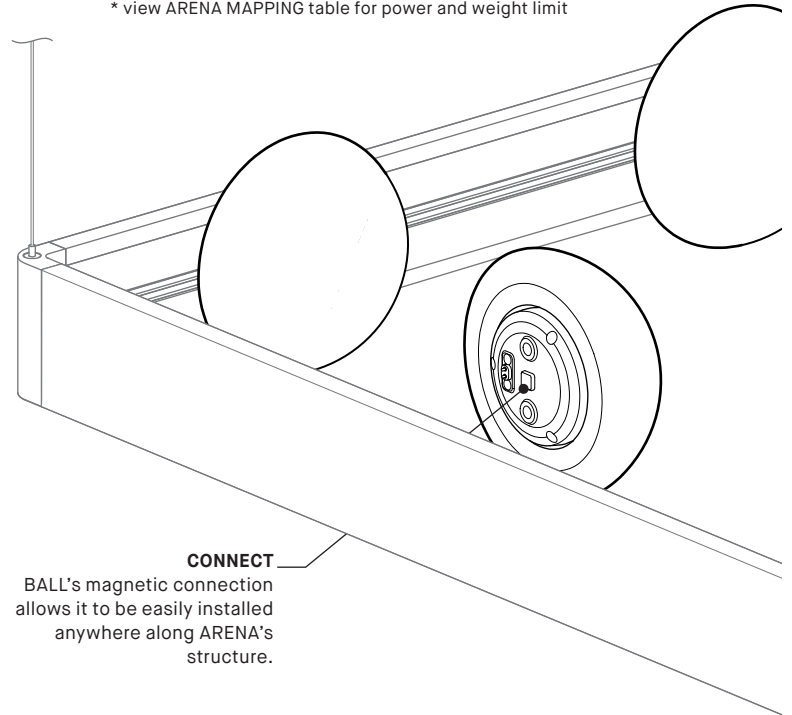

CUSTOM*

The quantity and position of BALL on the structure can be modified as desired.

* view ARENA MAPPING table for power and weight limit