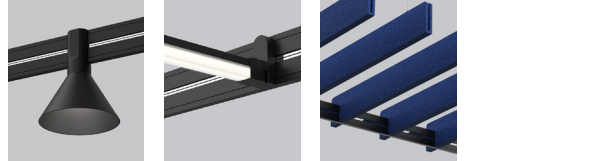

ARENA - CONE 8294

ARENA - SLICE SQ 8296

ARENA - ACOUSTIC 8298