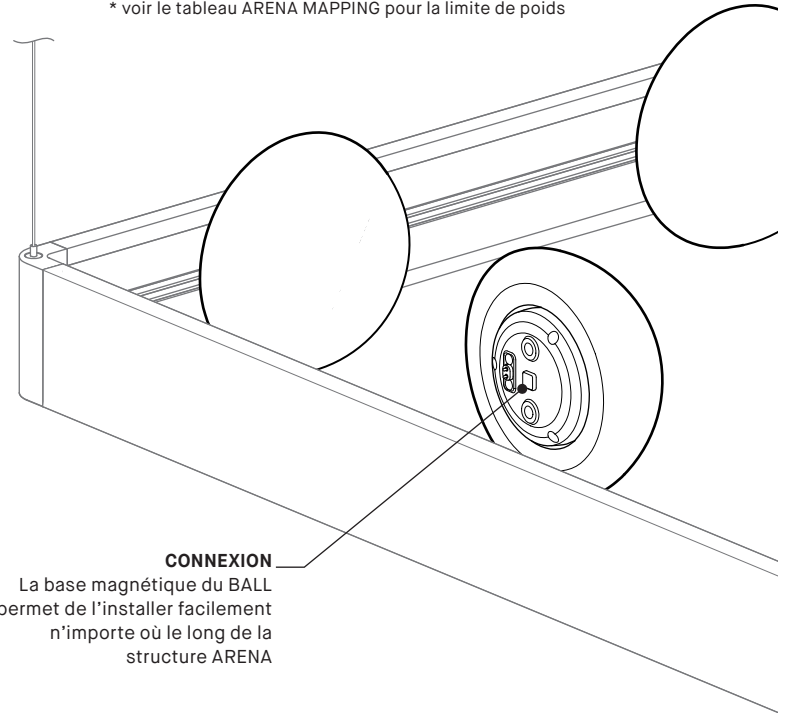

PERSONNALISABLE*

La quantité et la position de BALL sur la structure peut être modifiée comme désiré.

* voir le tableau ARENA MAPPING pour la limite de poids