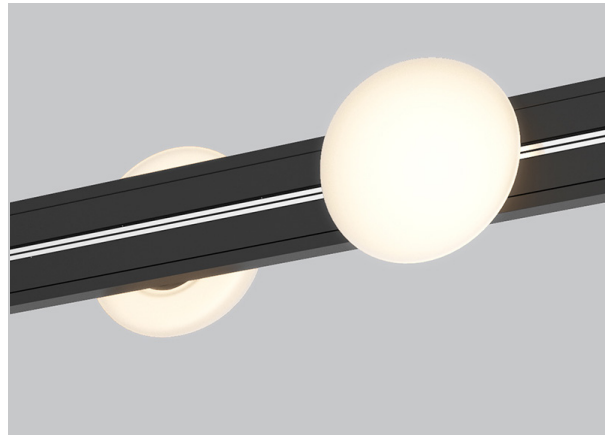

ARENA – BALL 8295

PROJECT PROJET
SPEC TYPE
NOTES