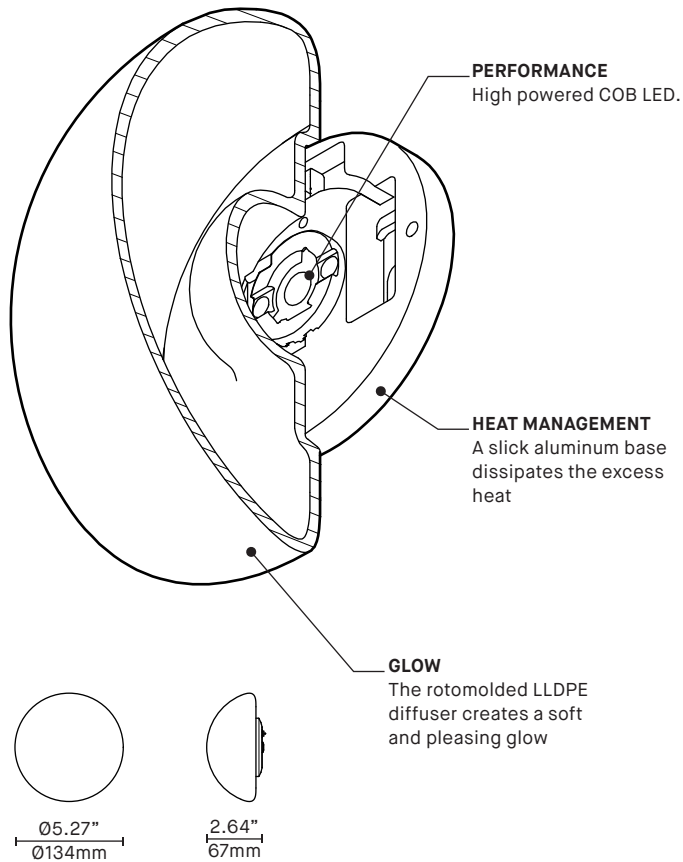

ARENA - BALL 8295