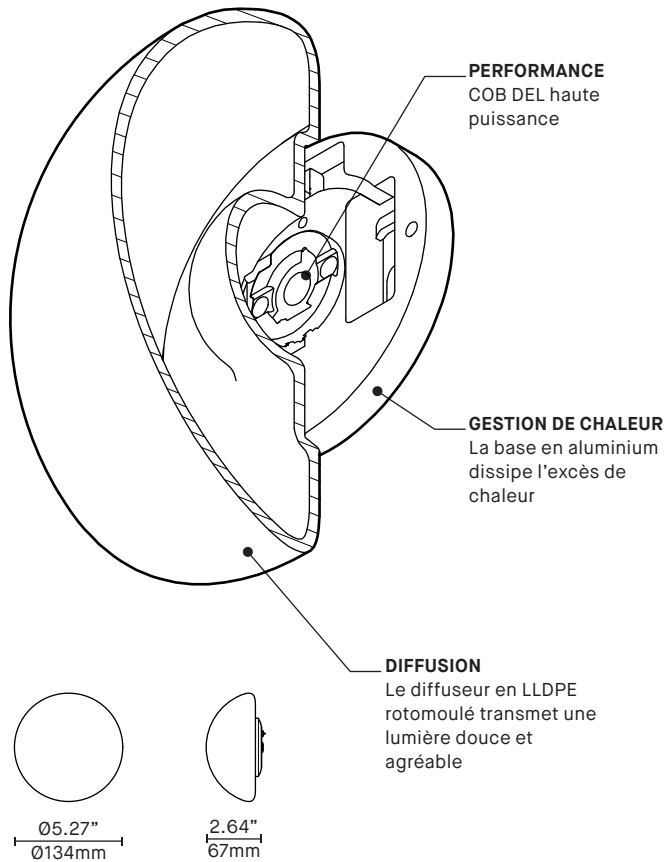

PRODUCT CHARACTERISTICS CARACTÉRISTIQUES DU PRODUIT

- DESIGN:** ALL is half a sphere when mounted on one side of the ARENA and can make a full globe effect when installed mirrored to each other on the straight fixture.
- INSTALLATION:** Magnetically positioned instantly anywhere on the ARENA for easy on-site installation or reconfiguration of the lighting environment.
- LIGHT SOURCE:** COB LED uniformly diffused.
- BASE:** Custom designed machined aluminum heatsink offered in white or black architectural grade powder coated finish.
- CERTIFIED:** c-CSA-us
- CONCEPTION:** BALL est une demi-sphère lorsqu'elle est montée sur un seul côté du Arena et peut former une sphère presque parfaite lorsque plusieurs sont installées symétriquement sur la version droite du luminaire.
- INSTALLATION:** Positionnée magnétiquement n'importe où sur l'ARENA pour faciliter l'installation ou la reconfiguration de l'éclairage sur place.
- SOURCE LUMINEUSE:** DEL de type COB avec une diffusion uniforme.
- BASE:** Dissipateur thermique usiné en aluminium conçu sur mesure et offert avec une finition noire ou blanche de grade architectural.
- CERTIFIÉ:** c-CSA-us

LIGHT DISTRIBUTION

8295

Visit our website for warranty terms and conditions.

TECHNICAL DATA

Compatible avec **ARENA RING (8200)**, **ARENA STRAIGHT (8210)** and **ARENA SQUARE (8220)** (vendus séparément)